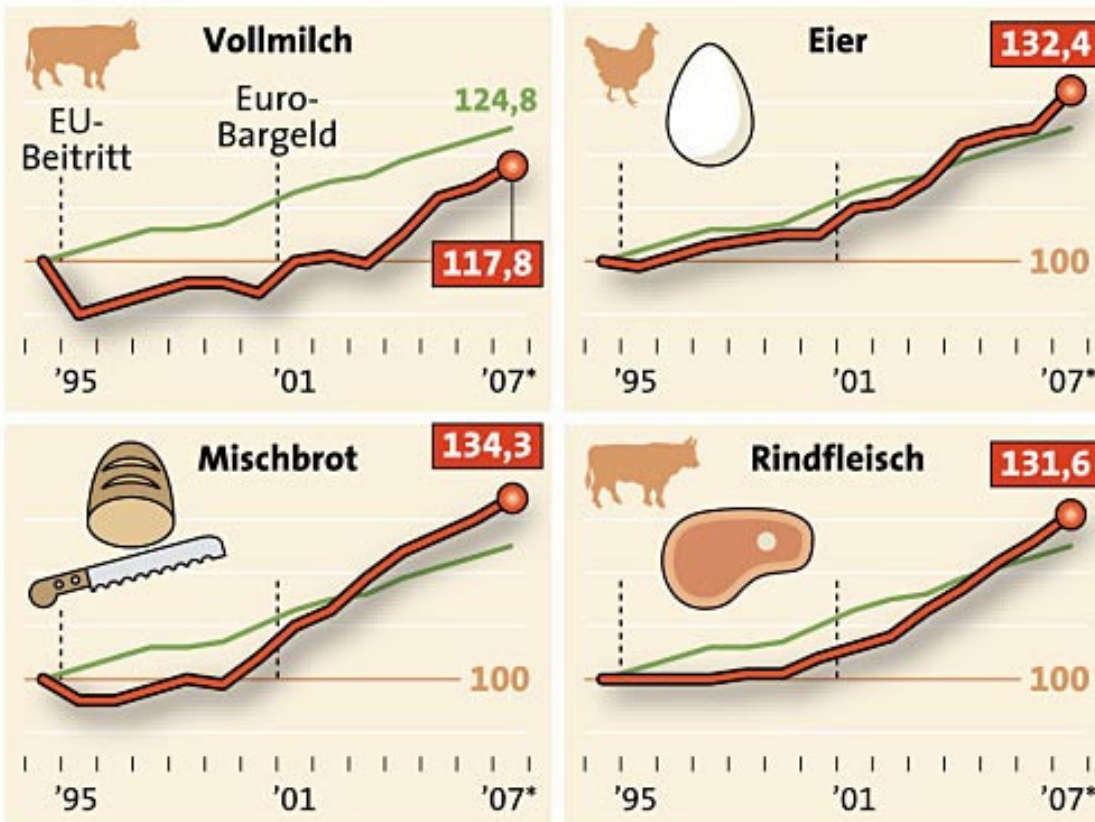

INFLATION

Preisentwicklung bei Lebensmitteln

Stand 1994 = 100 — Inflation

Grafik: © APA, Quelle: APA/Statistik Austria

* erstes Halbjahr **APA**

Verbraucherpreise

Veränderung zum Vorjahr in %

Teurer/Billiger

zum Vormonat in % – Auswahl

Karfiol	+42,7	↑
Heizöl extraleicht	+9,7	↑
Diesel	+7,1	↑
Handy	-35,1	↓
Städteflug	-24,4	↓
Gartenpflanze	-11,2	↓

Grafik: © APA, Quelle: APA/ST.AT. **APA**